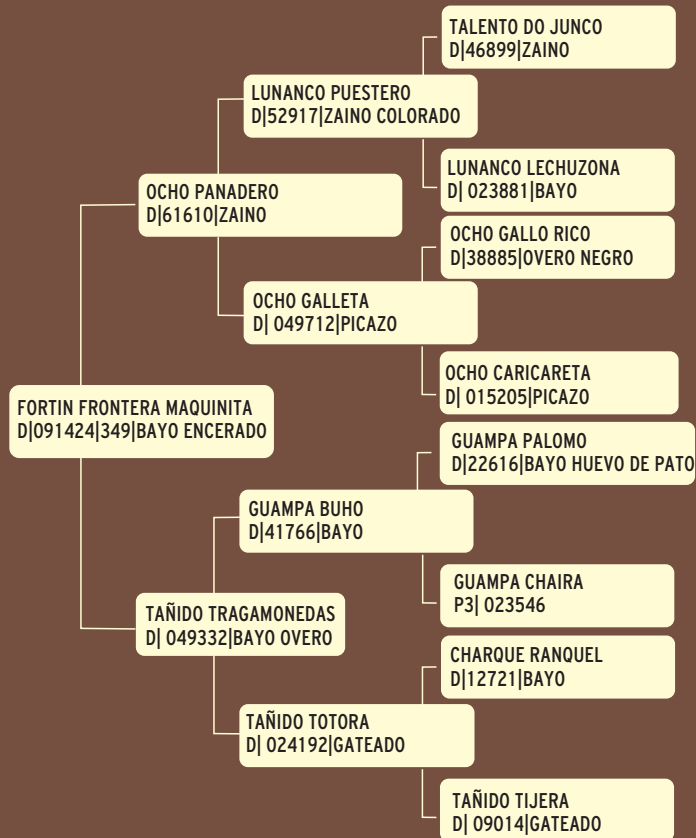

FORTIN FRONTERA MAQUINITA Baya - Cabestro

Nacida y criada en los campos de Salta, en la finca La Candelaria, esta yegua de tres años habla de rusticidad, sello racial y buena estructura. Por su padre el OCHO Panadero va al Lunanco Puestero cría de Felipe Alberto Ballester, Rdo Gran Campeón de Palermo en 2006, comprado en precio máximo por las cabañas El Remanso de Gaztambide, La Patria Chica de Miguens y San Gabriel de Etchebehere entre otras cabañas de punta. Un media sangre Brasileiro Hijo del Talento do Junco hijo del legendario Hornero combinado con sangre Charque Chingorioli padre de Campeones. Por la Madre su abuelo es el Guampa Buhu Campeón de Otoño y de Palermo y padre a su vez del bi campeón de Palermo Del Oeste Mutante, exportado a Brasil. En definitiva una morfología moderna, cuello liviano, buenos aplomos lista para domar.

RP 349 - D SBA: 091424
Criador: Mariano W. Andrade
Cabaña "Santa Celia"
Fecha Nac. 20/10/12