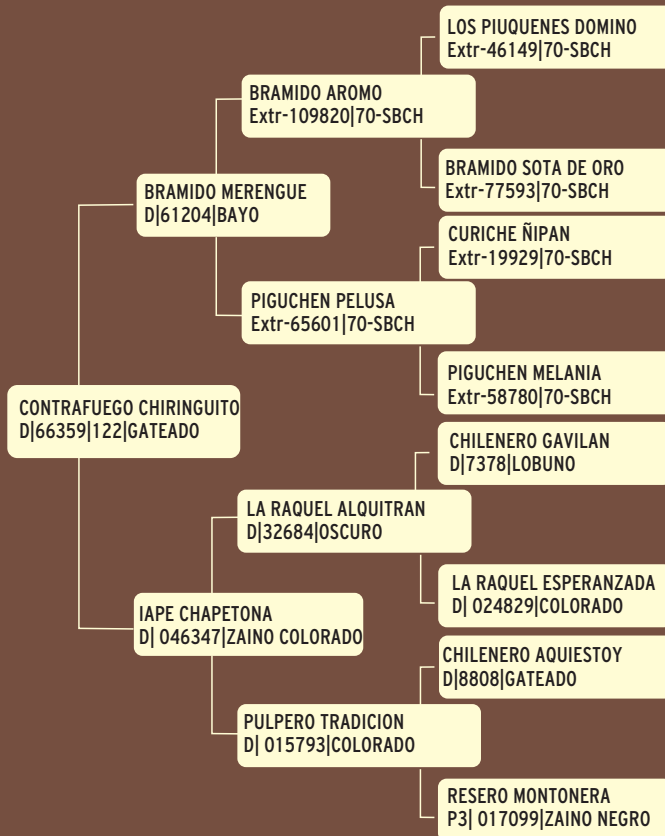

*NOCHERO ZAPALLADA: Hija del Zapatedo y de una hija del Chuchoca con una nieta del Huila.

RP 176 - D SBA: 75735

Criador: Gustavo Greco

Cabaña "La Flora"

Fecha Nac. 28/11/12

LOTE 02

CARONERO MATAMOROS Zaino - Montado

Padrillo manso de andar. Campeón Macho Canals 2014 como potrillo y Campeón Macho Canals 2015 como tres años. 1er Premio Exposición "B" Hernando 2015. Hijo de Siete Barquero, padrillo que combina toda la función y potencia del BT Jaguar, importado de Brasil por la Cabaña "La Estrella" de Matho Garat, Reservado Campeón de Otoño y Campeón del Corral de aparte, con muchas hijas finalistas de rodeos y de Freno de Oro. Su madre fue exportada a Italia y es Charque Rival (padre de grandes padrillos entre otros El Charque Capricho), por línea baja combina Luz de Fuego con el Chaja que va al padre de Raza Conde de San Justo. Con gran habilidad y soltura de movimientos, se recomienda para los entusiastas en particular de la prueba Felipe Z. Ballester.

RP 286 - D SBA: 76334
Criador: Mariano W. Andrade
Cabaña "Santa Celia"
Fecha Nac. 05/11/11

**VENTA de
Servicios**

CONTRAFUEGO CHIRINGUITO

Gateado - Montado
RP 122 - D SBA: 66359
Criador: Gustavo Greco
Cabaña "La Flora"
Fecha Nac. 25/10/08

Fecha Nac. 25/10/12

LOTE 05

SIRIGOTE TUCURA Gateada - Montada

Yegua de gran estructura, fuerte, una futura excelente madre y muy mansa.

Su madre, Lujanense Maltratada (que combina sangre Alpataco, Floreado, Rival y Chingorioli) es una de las mejores madres en producción de Cabaña "El Sirigote".