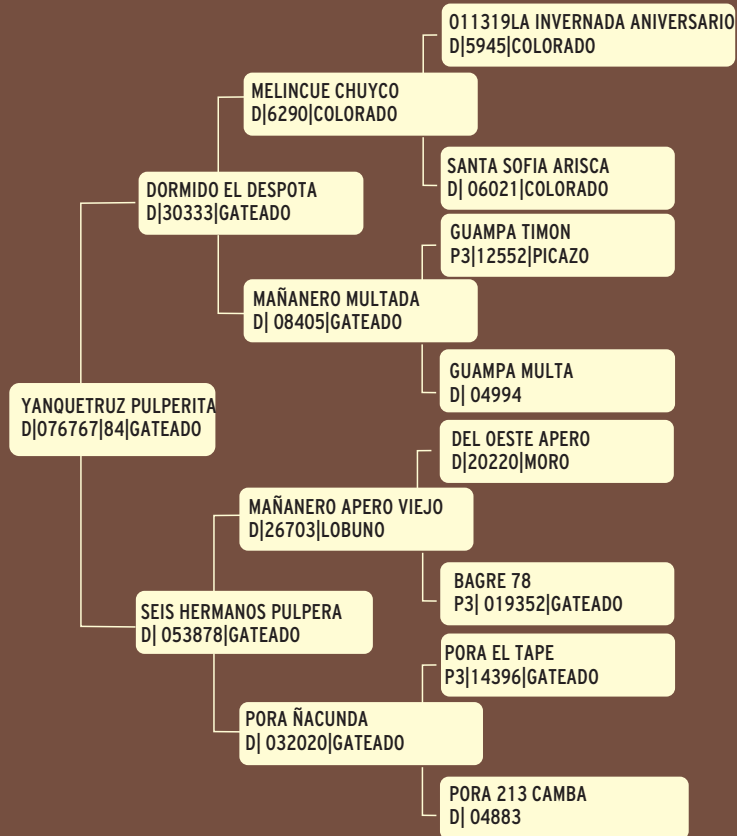

Su Bisabuelo Porá El Tape Tercer Mejor Macho de Palermo y Padre de Familias Argentinas.

Yegua muy dócil y muy mansa para cualquier fín.

RP 84 - D SBA: 076767

Criador: Guillermo Fernandez Llanos

Cabaña "Yanquetruz"

Fecha Nac. 24/12/10

LOTE 12

CHALCHALERA ARAUCARIA Lobuna - Montada

Yegua 3 años mansa de abajo. Su padre el Lonqueo Mandinga combina las mejores sangres de la Cabaña San Baldomero, por línea paterna va al Tacote, Puyehue Tintolio, La Mercedes Taco, Mañanero Abejita, Chuchoca y Santa Isabel Nidal. Aporte de sangre Chilena totalmente funcional destacada en rodeos, rienda y Corral de Aparte. Su abuela materna la Dormida Tramposa, contribuye con toda la morfología del Tañido Trampolín exportado a Brasil, en madre Ballenera La Catriela, la gran yegua de paletadas de Luisito Amadeo Lastra. Por línea baja, su madre la Fortín Frontera Cortadera, yegua notable por su aptitud para la rienda de ágiles movimientos, tiene arriba al Perdido Alocado (Sangre Braidada) que va al San Justo 400 y a la Charque Lora y por madre a la Fortín Frontera Superada, hija del Libres del Sur Yacaré (BT Cabaret) Cuarto Mejor padrillo de Palermo y premio a los mejores aplomos y a la Fortín Frontera La Modesta esa excelente baya que dio varios Campeones entre ellos al Caronero Consentido, Campeón de Córdoba.