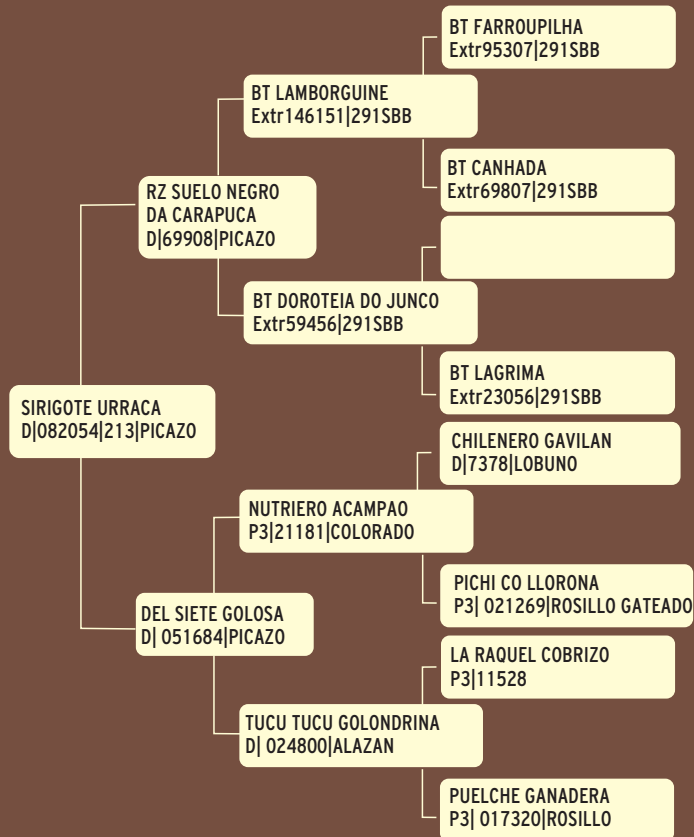

SIRIGOTE URRACA Picaza - Montada

Hija de RZ Suelo Negro Da Carapuca, Padrillo importado de Brasil, que fuera Reservado Campeón tres años en Uruguaiana 2009. Hijo del gran Lamboguine, Gran Campeón de Esteio.

Su abuela paterna, Pampeana, quizás la mejor yegua de la cria BT y Lambiscoia, una de las grandes yeguas productoras de Paineiras. Suelo Negro combina una gran clase con una impecable línea superior.

La madre de la RP 213, nada menos que La Golosa, yegua ganadora de dos de las tres pruebas completas realizadas en Córdoba. Su abuela materna, hija de Nutriero Acampao y de la Tucu Tucu Golondrina, yegua de gran producción en "La República"

RP 213 - D SBA: 082054
Criador: Rodolfo J. Becerra
Cabaña "El Sirigote"
Fecha Nac. 01/11/12