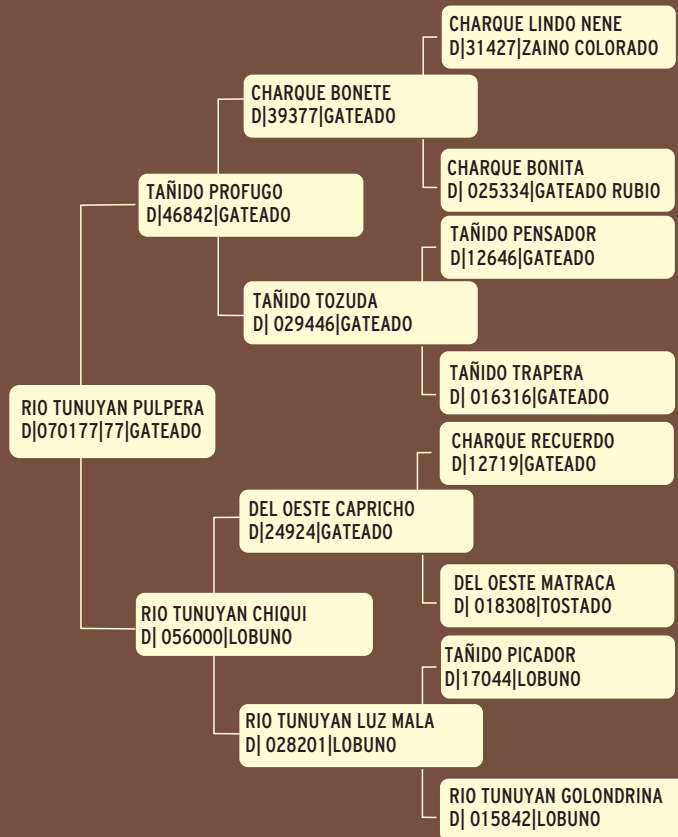

La madre de Mandioca, Del Siete Mazorquera, es hija de Siete Alpataco y Ocho Mazamorra.

En su pedigree encontramos conjugada morfología y función con abuelos y bisabuelos más que probados y que dieron muy bien en las distintas disciplinas de la raza.

RP 17 - D SBA: 083891

Criador: Hernán Crespo

Cabaña "San Esteban"

Fecha Nac. 29/12/12

LOTE 09

RIO TUNUYAN PULPERA Gateada - Montada

Yegua muy femenina, de buena morfología y mucho sello racial. Nueva de doma, muy mansa para gente de a caballo. Su padre Tañido Prófugo fue campeón en varias exposiciones y Cuarto Mejor Macho de Otoño 2005, caracterizándose por dar muy buenos montados con aptitud para todas las pruebas funcionales. Su abuela materna, la Luz Mala, fue Reservado Gran Campeón de Palermo 1993.

RP 77 - D SBA: 070177
Criador: Dayton SACIFIA
Cabaña "Santa María"
Fecha Nac. 31/01/09

LOTE 10

DEL MATE CHAMARRITA Gateada - Montada

Yegua montada con entrenamiento para Felipe Z.
Hija de Sosegado Chamame, múltiple Campeón y Chalico Bombilla,
Campeona de Aparte Campero y finalista de Dowdal varias veces .
Sale a venta en Jesús María 2016 .

Rp18
SBA 80512
Nacimiento: 15-10-2011

RP 18 - D SBA 80512
Criador: Alejandro Bollati
Cabaña "Fortín del Mate"
Fecha Nac. 15/10/11

LOTE 11

YANQUETRUZ PULPERITA Gateada - Montada

Hija de "Dormido El Déspota" gran padrillo de Eduardo Ballester, Campeón Macho Trenque Lauquen. Entró joven como pocos al Registro de Méritos de la Raza por lo que dio en Morfología y Función. Hijo a su vez de Chuyco Padre Chileno importado por Eduardo Ballester que es hijo del legendario Aniversario Padre de Raza en Chile.