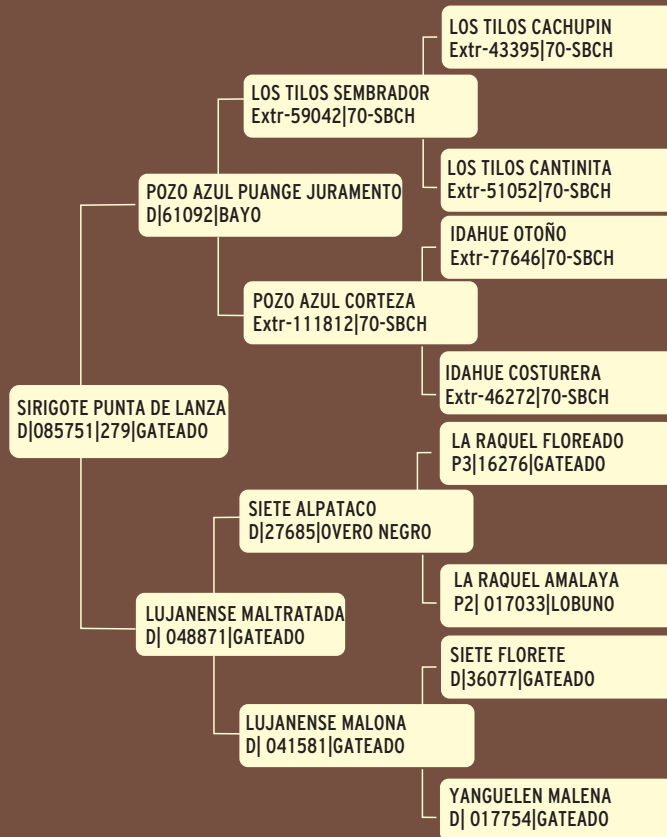

RP 3 - D SBA: 085851
Criador: Carlos Celis
Cabaña "El Chalchalero"
Fecha Nac. 02/12/12

LOTE 13

FORTIN FRONTERA ESTREMECIDA Baya - Montada

Preñez garantizada por ecografía del Siete Banquero

Yegua 3 años mansa de andar, combina excelente morfología y función, su padre El Consentido Campeón de Córdoba, premiado por jurados internacionales de Palermo, se caracteriza por transmitir docilidad, mansedumbre, morfología y función. Con muchos hijos La Barredora fue finalista de domingo del freno de Oro con un pedigree 100% argentino. Por línea baja va al excelente padrillo de la Cabaña La Brava, Capella O de Casa, importado de Brasil, tercer mejor padrillo de Palermo y Freno de Oro, Línea Paterna Santa Teresa Papayero, Colin siempre en Domingo y Colibrí. Combinado con el Destaque da Tradición, sumado a esto el aporte de la Renca, yegua señera en La Brava que aporta la morfología del Nicasio y la función de la Dormida Reñaca, obra de Dn. Eduardo Ballester que viene de I Chuyco - La Invernada Aniversario y de la Que Dura campeona de rodeos. Encontramos en sus laterales destacados en los rodeos, freno de Oro y rienda como así una constante de premios en Morfología.

RP 339 - D SBA: 079102
Criador: Mariano W. Andrade
Cabaña "Santa Celia"
Fecha Nac. 28/11/11

LOTE 14

SIRIGOTE PUNTA DE LANZA Gateada - Cabresto

Hija del Pozo Azul Juramento, Campeón Nacional de Rienda 2008. Medio hermano de Curitoro Facón, Padrillo con más hijos finalistas y campeones de rienda en Argentina. Cachupin, su abuelo, fue cuatro veces Campeón Nacional de Rienda (1970-1971-1972-1973) y siete veces finalista de rodeos, siendo uno de los padrillos más completos en la historia de Chile.

Por línea materna, tiene a Tranquilito, padre de Choclo y Cantinflas, Campeón de rienda. Su madre, Lujanense Maltratada de excelente producción en Cabaña "El Sirigote".

RP 279 - D SBA 085751
Criador: Rodolfo J. Becerra
Cabaña "El Sirigote"
Fecha Nac. 10/12/13