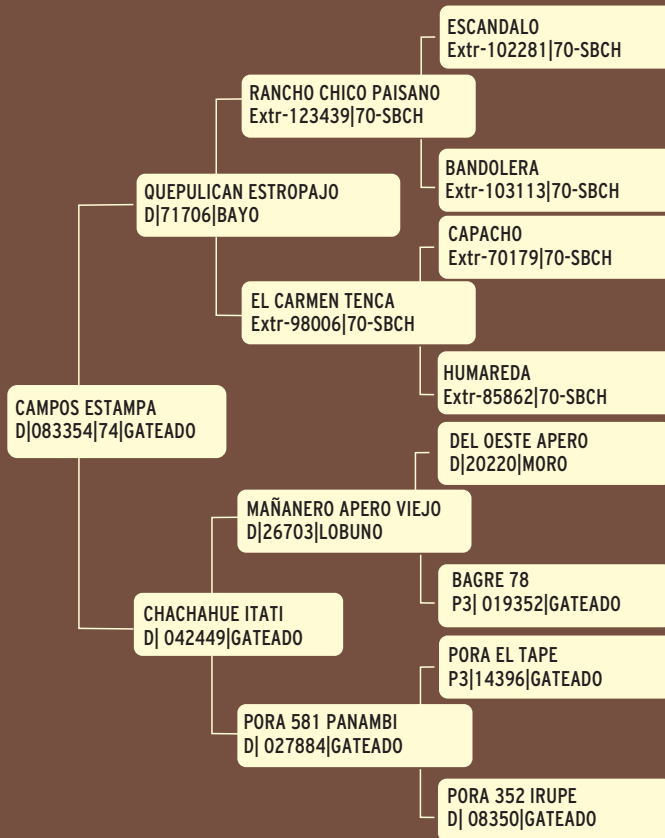

RP 339 - D SBA: 079102
Criador: Mariano W. Andrade
Cabaña "Santa Celia"
Fecha Nac. 28/11/11

LOTE 14

SIRIGOTE PUNTA DE LANZA Gateada - Cabresto

Hija del Pozo Azul Juramento, Campeón Nacional de Rienda 2008. Medio hermano de Curitoro Facón, Padrillo con más hijos finalistas y campeones de rienda en Argentina. Cachupin, su abuelo, fue cuatro veces Campeón Nacional de Rienda (1970-1971-1972-1973) y siete veces finalista de rodeos, siendo uno de los padrillos más completos en la historia de Chile.

Por línea materna, tiene a Tranquilito, padre de Choclo y Cantinflas, Campeón de rienda. Su madre, Lujanense Maltratada de excelente producción en Cabaña "El Sirigote".

RP 279 - D SBA 085751
Criador: Rodolfo J. Becerra
Cabaña "El Sirigote"
Fecha Nac. 10/12/13

LOTE 15

CAMPOS ESTAMPA Baya - Montada

Muy linda yegua, femenina y muy mansa.
 Su padre Quiepulican Estropajo es importado de Chile, tiene sangre Estribillo. Muy correcto él, corrió en el rodeo siendo muy premiado.
 RP 74
 SBA 83354
 Nac:17/10/2012
 Padre: Quiepulican Estropajo
 Madre: Chachahue Itatí

RP 74 - D SBA: 83354
Criador: Campos S.A
Cabaña "Las Selvas"
Fecha Nac. 17/10/12

LOTE 16

SIRIGOTE URRACA Picaza - Montada

Hija de RZ Suelo Negro Da Carapuca, Padrillo importado de Brasil, que fuera Reservado Campeón tres años en Uruguaiana 2009. Hijo del gran Lamboguine, Gran Campeón de Esteio.