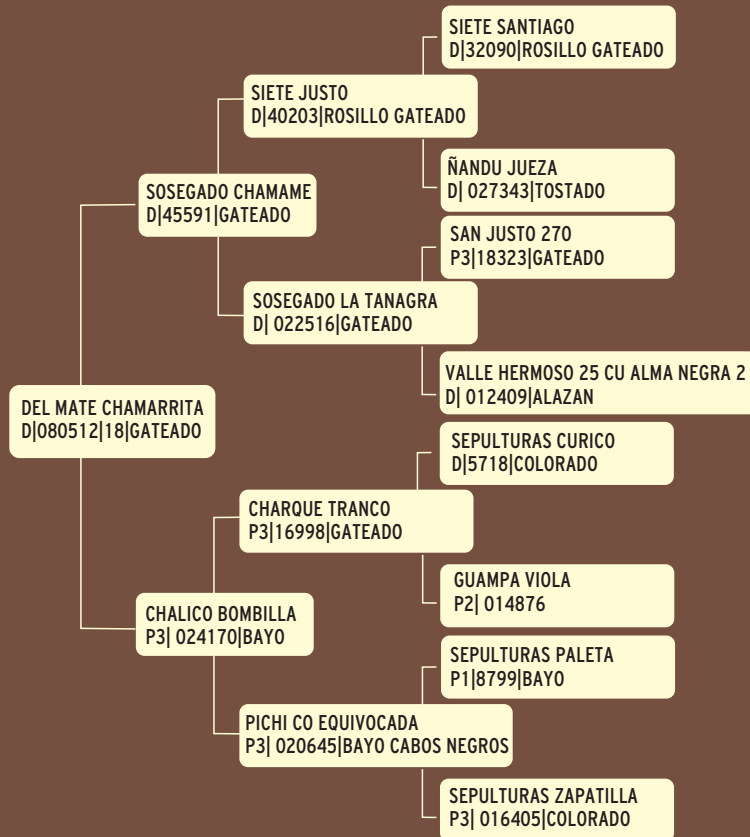

La madre de Mandioca, Del Siete Mazorquera, es hija de Siete Alpataco y Ocho Mazamorra.

En su pedigree encontramos conjugada morfología y función con abuelos y bisabuelos más que probados y que dieron muy bien en las distintas disciplinas de la raza.

RP 17 - D SBA: 083891

Criador: Hernán Crespo

Cabaña "San Esteban"

Fecha Nac. 29/12/12

LOTE 09

RIO TUNUYAN PULPERA Gateada - Montada

Yegua muy femenina, de buena morfología y mucho sello racial. Nueva de doma, muy mansa para gente de a caballo. Su padre Tañido Prófugo fue campeón en varias exposiciones y Cuarto Mejor Macho de Otoño 2005, caracterizándose por dar muy buenos montados con aptitud para todas las pruebas funcionales. Su abuela materna, la Luz Mala, fue Reservado Gran Campeón de Palermo 1993.

RP 77 - D SBA: 070177
Criador: Dayton SACIFIA
Cabaña "Santa María"
Fecha Nac. 31/01/09

LOTE 10

DEL MATE CHAMARRITA Gateada - Montada

Yegua montada con entrenamiento para Felipe Z.
Hija de Sosegado Chamame, múltiple Campeón y Chalico Bombilla,
Campeona de Aparte Campero y finalista de Dowdal varias veces .
Sale a venta en Jesús María 2016 .

Rp18
SBA 80512
Nacimiento: 15-10-2011

RP 18 - D SBA 80512
Criador: Alejandro Bollati
Cabaña "Fortín del Mate"
Fecha Nac. 15/10/11

LOTE 11

YANQUETRUZ PULPERITA Gateada - Montada

Hija de "Dormido El Déspota" gran padrillo de Eduardo Ballester, Campeón Macho Trenque Lauquen. Entró joven como pocos al Registro de Méritos de la Raza por lo que dio en Morfología y Función. Hijo a su vez de Chuyco Padre Chileno importado por Eduardo Ballester que es hijo del legendario Aniversario Padre de Raza en Chile.