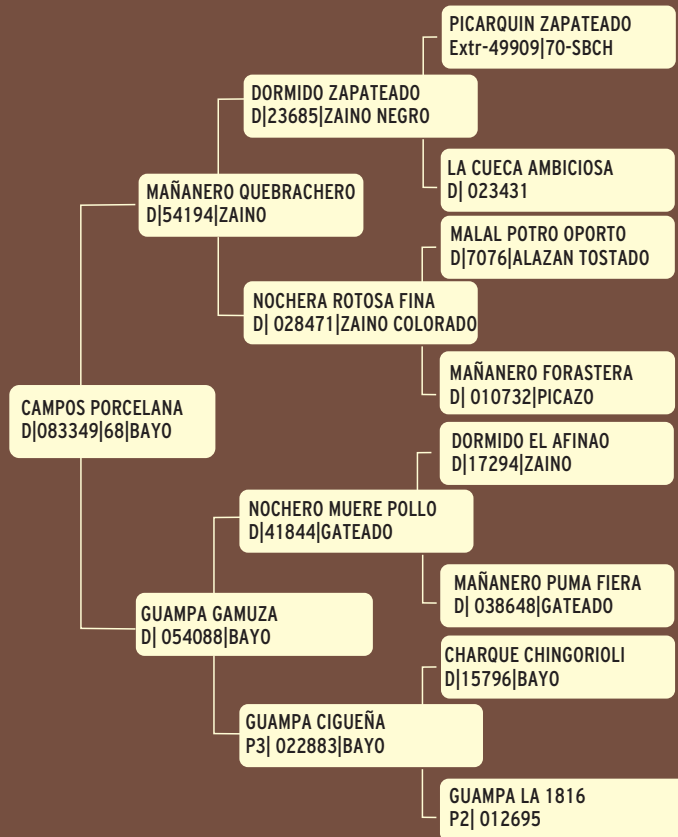

RP 68

SBA 83349

NAC: 25/10/2012

Padre: Mañanero Quebrachero

Madre: Guampa Gamuza

RP 68 - D SBA: 083349

Criador: Campos S.A

Cabaña "Las Selvas"

Fecha Nac. 25/10/12

LOTE 05

SIRIGOTE TUCURA Gateada - Montada

Yegua de gran estructura, fuerte, una futura excelente madre y muy mansa.

Su madre, Lujanense Maltratada (que combina sangre Alpataco, Floreado, Rival y Chingorioli) es una de las mejores madres en producción de Cabaña "El Sirigote".

Su padre, Bravo de Sao Pedro fue Gran Campeón macho en La Paz 2013, con un excelente sello racial, muy buenas líneas y bien musculado.

Nieta del Pampa de Sao Pedro, Ganador del freno de Oro en Brasil, que combina en su pedigree las sangres de Señuelo, Comediante, Hornero y Aniversario.

RP 219 - D SBA: 081480
Criador: Rodolfo J. Becerra
Cabaña "El Sirigote"
Fecha Nac. 28/11/12

LOTE 06

CAFULCURA PENSADORA Gateada - Montada

Su padre, Chasqui Pensamiento, nieto de Charque Inspectora en Curitiro Facón, padrillo funcional, padre de grandes campeones de la rienda, aparte y finalistas de rodeos. Su sangre va a Los Tilos Sembrador, que va a Capachin, mejor caballo de rienda en Chile.