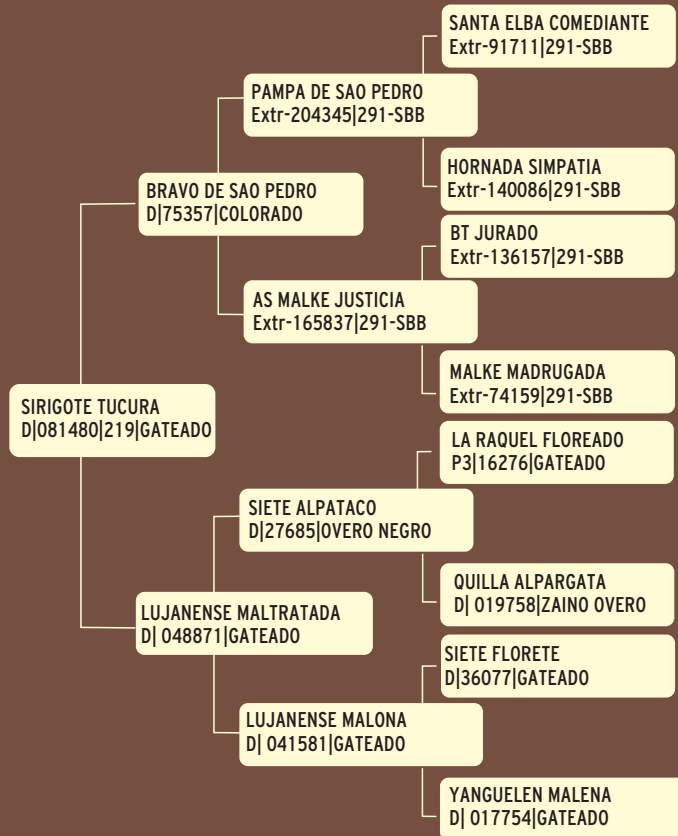

RP 68

SBA 83349

NAC: 25/10/2012

Padre: Mañanero Quebrachero

Madre: Guampa Gamuza

RP 68 - D SBA: 083349

Criador: Campos S.A

Cabaña "Las Selvas"

Fecha Nac. 25/10/12

LOTE 05

SIRIGOTE TUCURA Gateada - Montada

Yegua de gran estructura, fuerte, una futura excelente madre y muy mansa.

Su madre, Lujanense Maltratada (que combina sangre Alpataco, Floreado, Rival y Chingorioli) es una de las mejores madres en producción de Cabaña "El Sirigote".

Su padre, Bravo de Sao Pedro fue Gran Campeón macho en La Paz 2013, con un excelente sello racial, muy buenas líneas y bien musculado.

Nieta del Pampa de Sao Pedro, Ganador del freno de Oro en Brasil, que combina en su pedigree las sangres de Señuelo, Comediante, Hornero y Aniversario.

RP 219 - D SBA: 081480
Criador: Rodolfo J. Becerra
Cabaña "El Sirigote"
Fecha Nac. 28/11/12

LOTE 06

CAFULCURA PENSADORA Gateada - Montada

Su padre, Chasqui Pensamiento, nieto de Charque Inspectora en Curitiro Facón, padrillo funcional, padre de grandes campeones de la rienda, aparte y finalistas de rodeos. Su sangre va a Los Tilos Sembrador, que va a Capachin, mejor caballo de rienda en Chile.