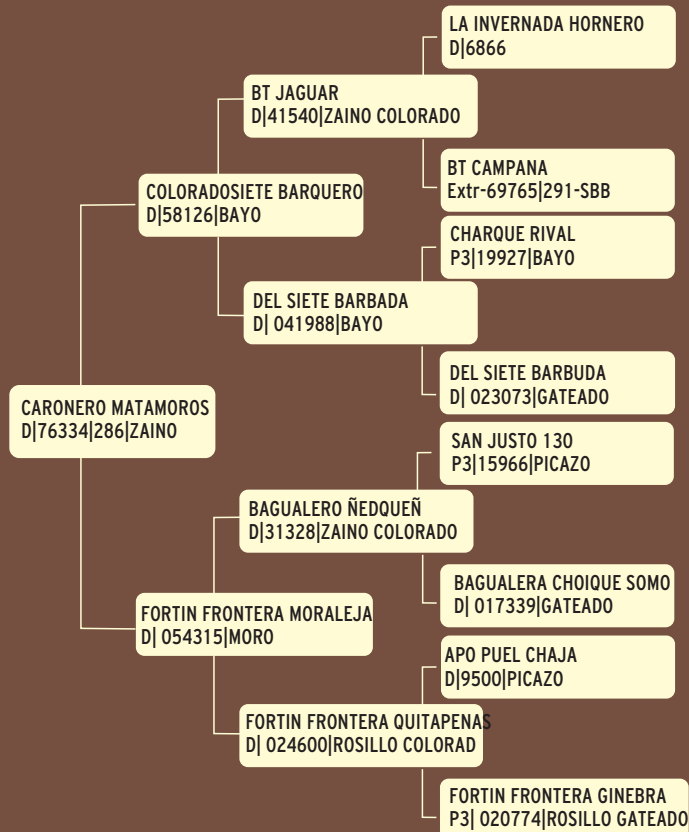

Hijo de:

*CAEMBAE DON JOAQUIN: Excelente en función y morfología (Semifinalista de rodeos 2003-2004), padre de: Contrafuego Bola Huacha (Semifinalista de rodeos 2008 y 2014, 4to puesto en la final de rodeos 2012-2013 y campeona de rodeos 2011-2012); Contrafuego Aguadita (Semifinalista de rodeos 2008) ; Contrafuego Paila (Reservada campeona en Feriagro 2004); lape Bordona (reservada campeona en Feriagro 2013); Río Tinto Arboleda (Gran campeona en Feriagro 2013). Padre de dos yeguas de Cabaña La República. Precio máximo en remate 2008.

*NOCHERO ZAPALLADA: Hija del Zapatedo y de una hija del Chuchoca con una nieta del Huila.

RP 176 - D SBA: 75735

Criador: Gustavo Greco

Cabaña "La Flora"

Fecha Nac. 28/11/12

LOTE 02

CARONERO MATAMOROS Zaino - Montado

Padrillo manso de andar. Campeón Macho Canals 2014 como potrillo y Campeón Macho Canals 2015 como tres años. 1er Premio Exposición "B" Hernando 2015. Hijo de Siete Barquero, padrillo que combina toda la función y potencia del BT Jaguar, importado de Brasil por la Cabaña "La Estrella" de Matho Garat, Reservado Campeón de Otoño y Campeón del Corral de aparte, con muchas hijas finalistas de rodeos y de Freno de Oro. Su madre fue exportada a Italia y es Charque Rival (padre de grandes padrillos entre otros El Charque Capricho), por línea baja combina Luz de Fuego con el Chaja que va al padre de Raza Conde de San Justo. Con gran habilidad y soltura de movimientos, se recomienda para los entusiastas en particular de la prueba Felipe Z. Ballester.

RP 286 - D SBA: 76334
Criador: Mariano W. Andrade
Cabaña "Santa Celia"
Fecha Nac. 05/11/11

**VENTA de
Servicios**

CONTRAFUEGO CHIRINGUITO

Gateado - Montado
RP 122 - D SBA: 66359
Criador: Gustavo Greco
Cabaña "La Flora"
Fecha Nac. 25/10/08