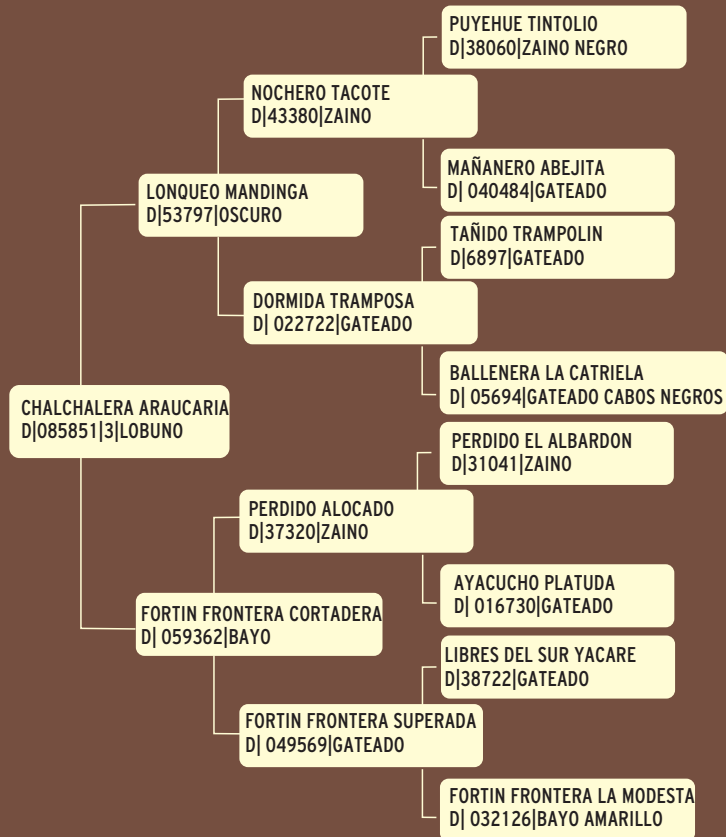

CHALCHALERA ARAUCARIA Lobuna - Montada

Yegua 3 años mansa de abajo. Su padre el Lonqueo Mandinga combina las mejores sangres de la Cabaña San Baldomero, por línea paterna va al Tacote, Puyehue Tintolio, La Mercedes Taco, Mañanero Abejita, Chuchoca y Santa Isabel Nidal. Aporte de sangre Chilena totalmente funcional destacada en rodeos, rienda y Corral de Aparte. Su abuela materna la Dormida Tramposa, contribuye con toda la morfología del Tañido Trampolín exportado a Brasil, en madre Ballenera La Catriela, la gran yegua de paletadas de Luisito Amadeo Lastra. Por línea baja, su madre la Fortín Frontera Cortadera, yegua notable por su aptitud para la rienda de ágiles movimientos, tiene arriba al Perdido Alocado (Sangre Braidada) que va al San Justo 400 y a la Charque Lora y por madre a la Fortín Frontera Superada, hija del Libres del Sur Yacaré (BT Cabaret) Cuarto Mejor padrillo de Palermo y premio a los mejores aplomos y a la Fortín Frontera La Modesta esa excelente baya que dio varios Campeones entre ellos al Caronero Consentido, Campeón de Córdoba.

RP 3 - D SBA: 085851
Criador: Carlos Celis
Cabaña "El Chalchalero"
Fecha Nac. 02/12/12