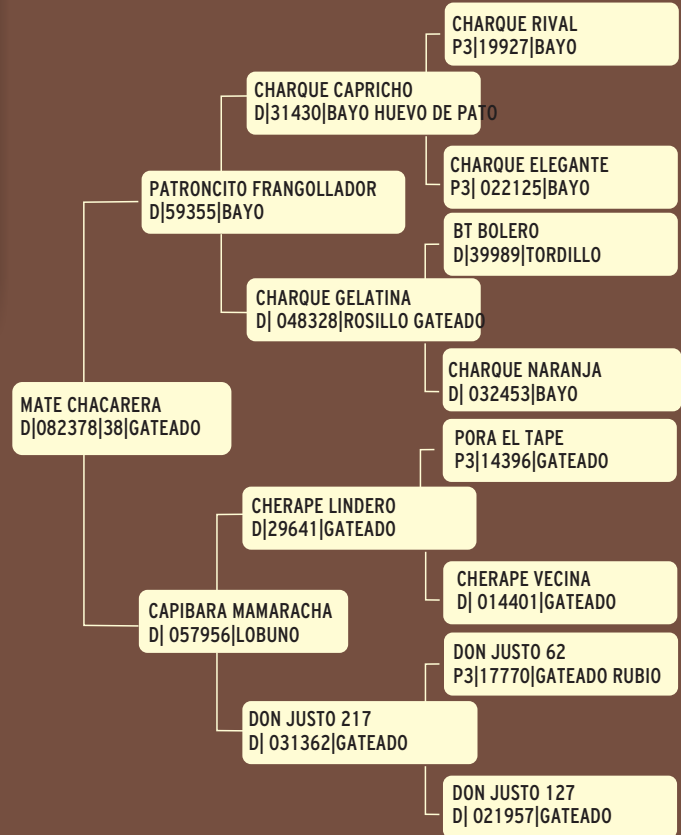

RP 213 - D SBA: 082054
Criador: Rodolfo J. Becerra
Cabaña "El Sirigote"
Fecha Nac. 01/11/12

LOTE 17

MATE CHACARERA Gateada - Montada

Joven yegua de excelente pedigree tanto por su morfología como por sus antecedentes funcionales. Nieta por parte de madre de reproductores incluidos en el registro de merito de la Asociación como Cherape Lindero, Pora El Tape, San Justo 674, San Justo Conde, Cardal Airoso y otros. Por su padre nieta del Charque Capricho, BT Bolero, Charque Elegante, etc Nacida y criada en las sierras de Cordoba. Buen hueso, musculadas, dura vasadura, de zona de yuyos y acostumbradas al sol intenso, lluvias, nieve y todo clima de 1.400 mts de altura.

RP 38 - D SBA: 082378
Criador: Carlos A. Becerra
Cabaña "Altamira"
Fecha Nac. 21/12/12

LOTE 18

CAFULCURA LA CORRUPTA Gateada - Montada

Esta Yegua presenta una de las combinaciones mas importantes de la raza : Chilenero Gavilán por parte de madre y Maquena Chuchoca por su padre. Su madre Lucacha Corralera, yegua corredora de rodeos, viene por La Raquel Alquitrán que va al chilenero Gavilan, Padrillo de gran morfología y funcionalmente sobresaliente (todos sus hijos heredaron un fuerte instinto vaquero). Entre sus hijos y nietos paternos y maternos suma 48 descendientes finalistas de las paleteadas, progenie solo superada por su padre Aculeo Condorito. Su padre, Cafulcura Argentino, semifinalista B de la FZB, viene por Mañanero Trapo Viejo que va a Maquena Chuchoca. Sin duda el mejor reproductor vivo en la Argentina de origen chileno. Interminable seria la lista para destacar la producción del mismo. Su abuela paterna Mañanero Chilota, que va a Dormida Pilucha, yegua finalista de rienda y dos veces campeona de rodeos, desciende de Santa Isabel Zángano quien ha dado muchos caballos aptos para la rienda y rodeos. Cabe destacar, que esta yegua, esta actualmente iniciada en la prueba de paleteadas