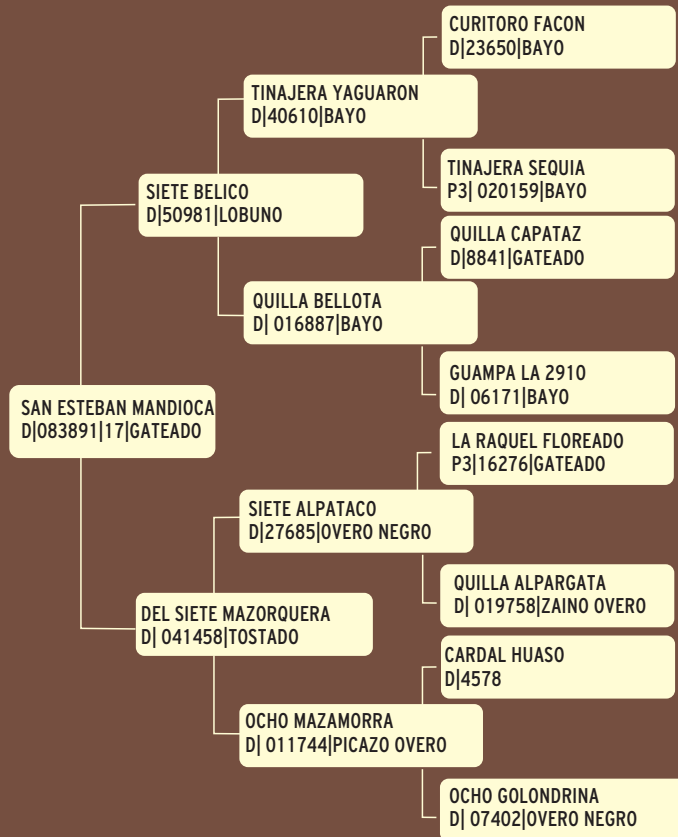

LOTE 08

SAN ESTEBAN MANDIOCA **Gateada - Montada**

Potranca con 3 años recién cumplidos.

Con apenas 6 meses de doma, se caracteriza por ser una potranca dócil y de muy buena mansedumbre.

Su padre Siete Bélico, hijo ni más ni menos de que Tinajera Yaguaron que es hijo de Tinajera Sequia y Curitoro Facón quien diera innumerables campeones en varias disciplinas de la raza. Su madre Quilla Bellota hija de Quilla Capataz y Guampa la 2010.

La madre de Mandioca, Del Siete Mazorquera, es hija de Siete Alpataco y Ocho Mazamorra.

En su pedigree encontramos conjugada morfología y función con abuelos y bisabuelos más que probados y que dieron muy bien en las distintas disciplinas de la raza.

RP 17 - D SBA: 083891

Criador: Hernán Crespo

Cabaña "San Esteban"

Fecha Nac. 29/12/12

LOTE 09

RIO TUNUYAN PULPERA Gateada - Montada

Yegua muy femenina, de buena morfología y mucho sello racial. Nueva de doma, muy mansa para gente de a caballo. Su padre Tañido Prófugo fue campeón en varias exposiciones y Cuarto Mejor Macho de Otoño 2005, caracterizándose por dar muy buenos montados con aptitud para todas las pruebas funcionales. Su abuela materna, la Luz Mala, fue Reservado Gran Campeón de Palermo 1993.

Rp18
SBA 80512
Nacimiento: 15-10-2011

RP 18 - D SBA 80512
Criador: Alejandro Bollati
Cabaña "Fortín del Mate"
Fecha Nac. 15/10/11

LOTE 11

YANQUETRUZ PULPERITA Gateada - Montada

Hija de "Dormido El Déspota" gran padrillo de Eduardo Ballester, Campeón Macho Trenque Lauquen. Entró joven como pocos al Registro de Méritos de la Raza por lo que dio en Morfología y Función. Hijo a su vez de Chuyco Padre Chileno importado por Eduardo Ballester que es hijo del legendario Aniversario Padre de Raza en Chile.