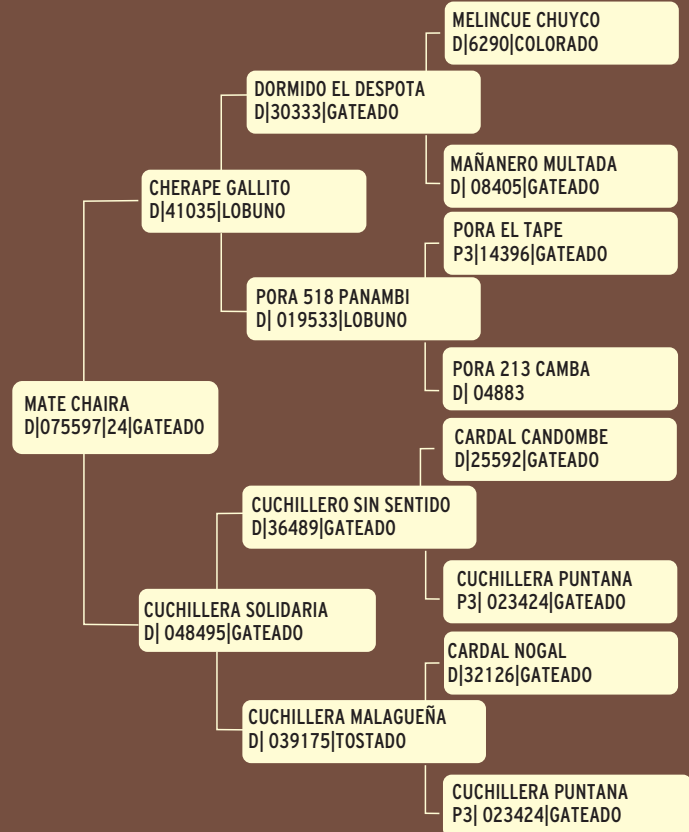

MATE CHAIRA Gateada - Montada

Yegua criolla típica con pedigree muy argentino en su madre, lo que le otorga una gran calidad y fortaleza física. Por sus abuelos maternos va a La Raquel Floreada, San Justo 789, Al Cardal Candombe, Al Cardal Nogal entre otros, raza criolla tradicional. Por su padre registra importantes antecedentes en el registro de merito de la Asociación. Sus abuelos Dormido El Déspota, Melincue Chuyco, Mañanero Multada, Pora El Tape, Cardal Airoso, Guampa Multa entre otros.

Nacida y criada en las montañas de las sierras de Córdoba. Buen hueso, musculadas, dura vasadura, de zona de yuyos y acostumbradas al sol intenso, lluvias, nieve y todo clima de 1.400 mts de altura.

RP 24 - D SBA: 075597
Criador: Carlos A. Becerra
Cabaña "Altamira"
Fecha Nac. 06/12/10