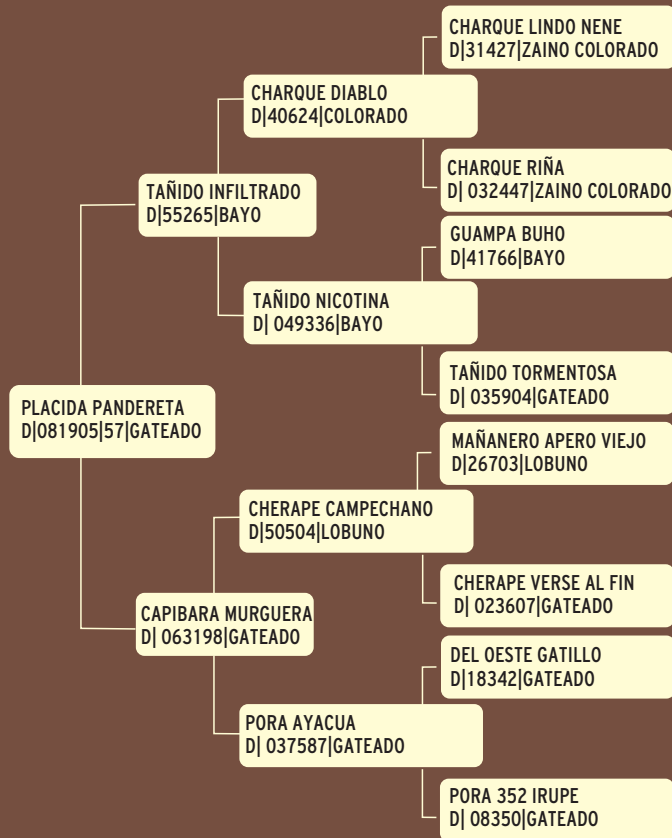

RP 38 - D SBA: 082378
Criador: Carlos A. Becerra
Cabaña "Altamira"
Fecha Nac. 21/12/12

LOTE 18

CAFULCURA LA CORRUPTA Gateada - Montada

Esta Yegua presenta una de las combinaciones mas importantes de la raza : Chilenero Gavilán por parte de madre y Maquena Chuchoca por su padre. Su madre Lucacha Corralera, yegua corredora de rodeos, viene por La Raquel Alquitrán que va al chilenero Gavilan, Padrillo de gran morfología y funcionalmente sobresaliente (todos sus hijos heredaron un fuerte instinto vaquero). Entre sus hijos y nietos paternos y maternos suma 48 descendientes finalistas de las paleteadas, progenie solo superada por su padre Aculeo Condorito. Su padre, Cafulcura Argentino, semifinalista B de la FZB, viene por Mañanero Trapo Viejo que va a Maquena Chuchoca. Sin duda el mejor reproductor vivo en la Argentina de origen chileno. Interminable seria la lista para destacar la producción del mismo. Su abuela paterna Mañanero Chilota, que va a Dormida Pilucha, yegua finalista de rienda y dos veces campeona de rodeos, desciende de Santa Isabel Zángano quien ha dado muchos caballos aptos para la rienda y rodeos. Cabe destacar, que esta yegua, esta actualmente iniciada en la prueba de paleteadas

RP 349 - D SBA: 091424
Criador: Mariano W. Andrade
Cabaña "Santa Celia"
Fecha Nac. 20/10/12

LOTE 20

PLACIDA PANDERETA Gateada

RP 57 - D SBA: 77299
Criador: Don Plácido S.A
Cabaña "La Trascendencia"
Fecha Nac. 22/11/12

LOTE 21

PLACIDA MANIJA Gateada

Yegua mansa de andar, participó en varias exposiciones en el equipo de Aparte Campero, también en morfología, en expo Villa María 2015 salió reservada campeona.

Se vende con cría al pie MACHO (Fecha de Nacimiento 10/11/15), hijo de Napaleofu Consuelo (Dormido Centenario).